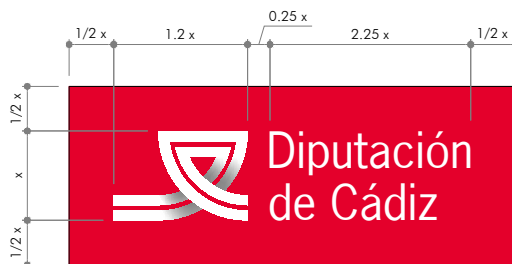

Tipografía:
News Gothic Medium
Color: Blanco

Fondo
Color: Pantone 185C

Tipografía:
Haettenschweiler
Color: Blanco
Altura 200

Tipografía Sombra:
Color: Pantone 187C

Tipografía:
Haettenschweiler
Color: Blanco
Altura 60

Tipografía:
Haettenschweiler
Color: Blanco
Altura 60

Cotas en centímetros
Altura Tipografía en milímetros

Espacio de protección del logotipo
en cualquier formato

Color Panel

Valores

RGB 228 0 43
HEX/HTML E4002B
CMYK 0 93 79 0